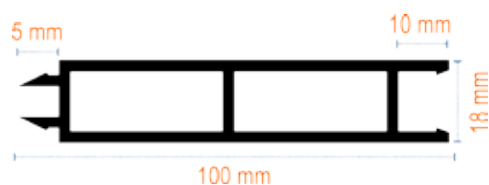

Προφίλ κάσας (N.5)

FRAME profile

ΧΡΗΣΗ: Για την κάλυψη του τοίχου (λαμπά συνδυαζόμενο με το περβάζι (N.7).