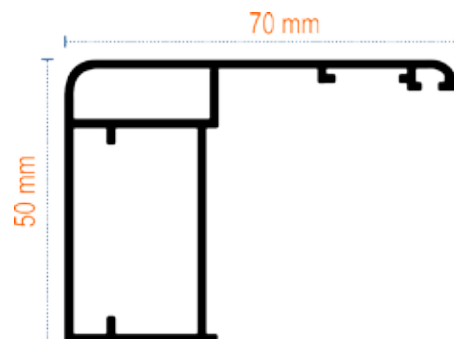

SIMPLE Wall covering profile

ΧΡΗΣΗ: Εξωτερικά της πόρτας, σε περίπτωση που δεν επενδύουμε τον τοίχο (π.χ. μάρμαρο).

Περβάζι εσωτερικό (N.3)

INTERNAL Wall covering profile

ΧΡΗΣΗ: Εσωτερικά της πόρτας.

Περβάζι εξωτερικό μεγάλο (N.7)

EXTERNAL Wall covering profile, Big

ΧΡΗΣΗ: Εξωτερικά της πόρτας, για την κάλυψη λαμπά, συνδυαζόμενο με το προφίλ κάσας (N.5).

Περβάζι εξωτερικό μικρό (N.8)

EXTERNAL Wall covering profile, small

ΧΡΗΣΗ: Εξωτερικά της πόρτας, για πόρτες που δεν χρειάζεται κάλυψη τοίχου.