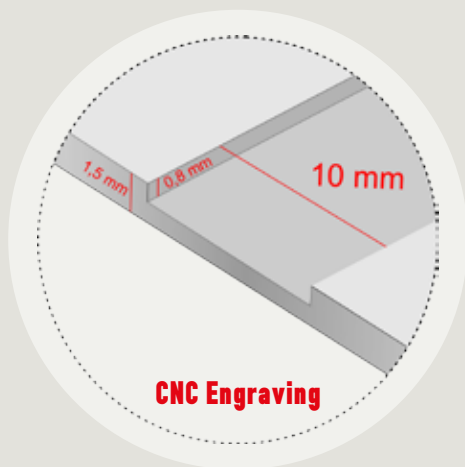

Επενδύσεις Optimum
με φύλλο αλουμινίου 1,5 mm
και χάραξη CNC