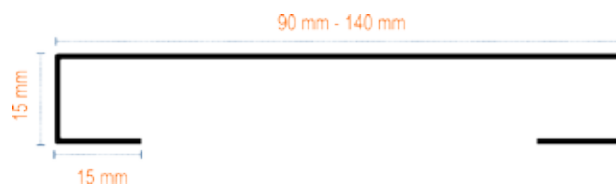

Προφίλ κάσας (N.5)

FRAME profile

ΧΡΗΣΗ: Για την κάλυψη του τοίχου (λαμπά συνδυαζόμενο με το περβάζι (N.7).

Προφίλ Στραντζαριστό

BENDED profile

ΧΡΗΣΗ: Για κάλυψη κάσας, σε πόρτες με πλαϊνά.

Διαθέσιμοι τύποι επενδύσεων / Available types