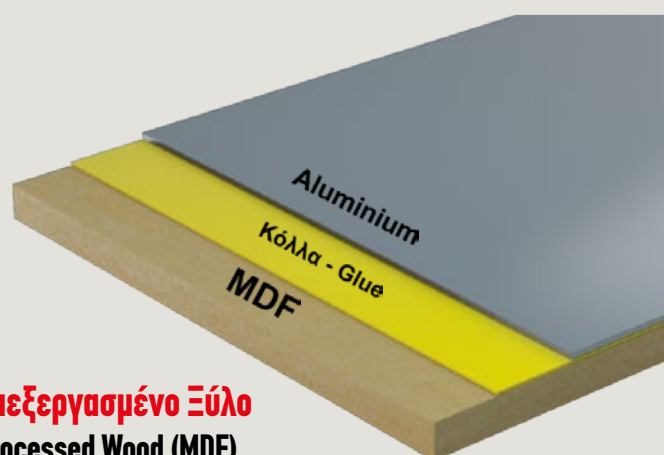

SIMPLE Wall covering profile

ΧΡΗΣΗ: Εξωτερικά της πόρτας, σε περίπτωση που δεν επενδύουμε τον τοίχο (π.χ. μάρμαρο).

Περβάζι εσωτερικό (N.3)

INTERNAL Wall covering profile

ΧΡΗΣΗ: Εσωτερικά της πόρτας.

Περβάζι εξωτερικό μεγάλο (N.7)

EXTERNAL Wall covering profile, Big

ΧΡΗΣΗ: Εξωτερικά της πόρτας, για την κάλυψη λαμπά, συνδυαζόμενο με το προφίλ κάσας (N.5).

Περβάζι εξωτερικό μικρό (N.8)

EXTERNAL Wall covering profile, small

ΧΡΗΣΗ: Εξωτερικά της πόρτας, για πόρτες που δεν χρειάζεται κάλυψη τοίχου.

Προφίλ κάσας (N.5)

FRAME profile

ΧΡΗΣΗ: Για την κάλυψη του τοίχου (λαμπά συνδυαζόμενο με το περβάζι (N.7).

Προφίλ Στραντζαριστό

BENDED profile

ΧΡΗΣΗ: Για κάλυψη κάσας, σε πόρτες με πλαϊνά.

Διαθέσιμοι τύποι επενδύσεων / Available types