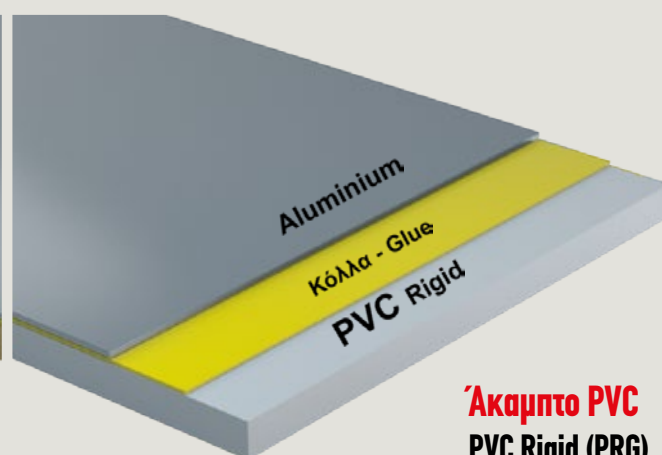

Άκαμπτο PVC
PVC Rigid (PRG)