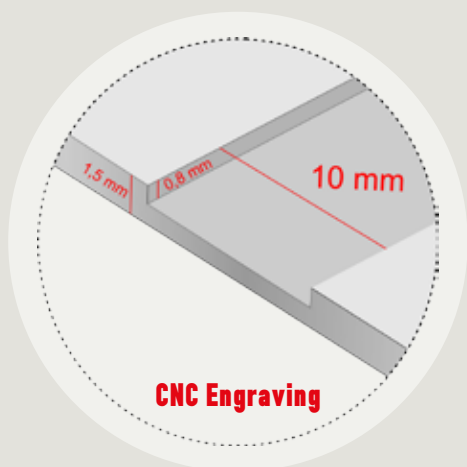

SEC-1107

Επενδύσεις Optimum
με φύλλο αλουμινίου 1,5 mm
και χάραξη CNC

SEC-1278

SEC-1286

SEC-1774

Όλες οι εικόνες είναι σχέδια γραφικής αναπαράστασης και συνεπώς ενδέχεται να μην αντιπροσωπεύουν με ακρίβεια το πραγματικό προϊόν. Τα χρώματα είναι ενδεικτικά. Επιλέξτε το χρώμα μόνο από το χρωματολόγιο.

All images are drawings of graphical representation and therefore may not accurately represent the actual product. Colors are indicative. Select color only from the actual color chart.

SEC-1773

SEC-1303

SEC-1302

Επενδύσεις Optimum
με φύλλο αλουμινίου 1,5 mm
και χάραξη CNC

SEC-1225

SEC-1501

SEC-1220

SEC-1200

Όλες οι εικόνες είναι σχέδια γραφικής αναπαράστασης και συνεπώς ενδέχεται να μην αντιπροσωπεύουν με ακρίβεια το πραγματικό προϊόν. Τα χρώματα είναι ενδεικτικά. Επιλέξτε το χρώμα μόνο από το χρωματολόγιο.

All images are drawings of graphical representation and therefore may not accurately represent the actual product. Colors are indicative. Select color only from the actual color chart.

SEC-1471

SEC-1240